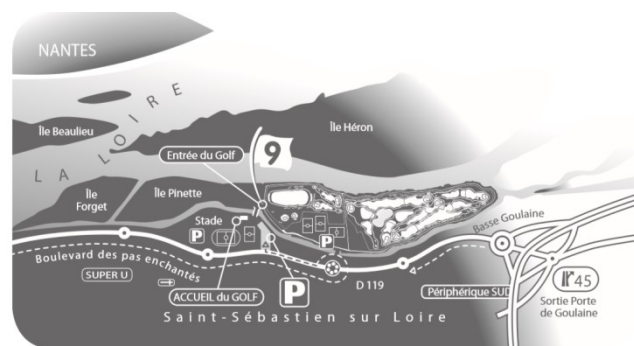

Les tarifs du site internet de l'AGS prévalent.

Nous rejoindre

En arrivant du centre-ville de Nantes

Prendre le boulevard des Pas Enchantés jusqu'au rond-point de la ligue de football, matérialisé par un ballon. Faire demi-tour et prendre la première à droite.

En arrivant du périphérique

Sortie porte de Goulaine, prendre la direction Saint-Sébastien-sur-Loire, après le rond-point de la ligue de football, matérialisé par un ballon, prendre la première à droite.